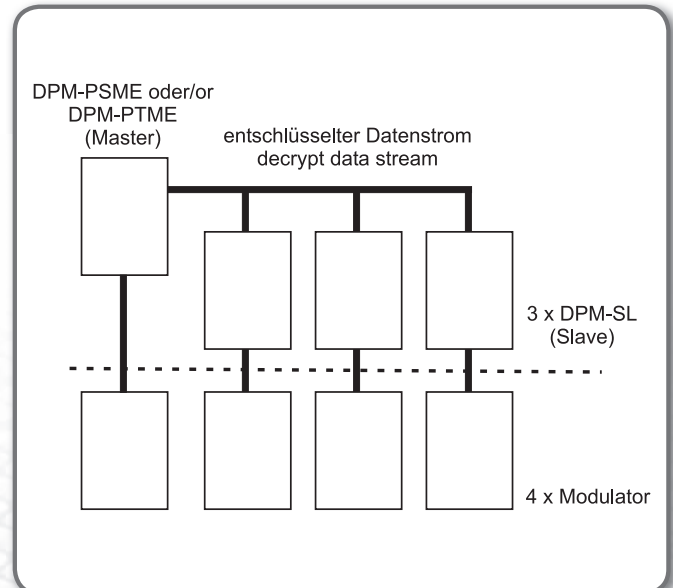

Mehrfachentschlüsselung mit nur einer Smartcard Multi-decoding with only one smartcard

Die Master-Module DPM-PT ME (terrestrisch) und DPM-PS ME (SAT) entschlüsseln mehrere Programme gleichzeitig.

Mit einer Smartcard können abhängig vom eingesetzten CAM-Modul je nach Anbieter bis zu 8 Programme entschlüsselt werden.

● bis zu 8 Programme gleichzeitig entschlüsseln

The master modules DPM-PT ME (terrestrial) and DPM-PS ME (SAT) decode several channels simultaneously.

Depending on the provider and the used CAM module up to 8 channels can be decoded with one smartcard.

● decoding of up to 4 channels simultaneously

Typ / Type	DPM-PT ME	DPM-PS ME
Artikel-Nr. / Article no.	5551350	5551340
Empfangsart / Type of signal	terrestrisch / terrestrial	SAT
Schnittstelle / Type of interface	CI	CI
Frequenzbereich / Freq. range	147-230/470-862 MHz	950-2150 MHz
Eingangsspegel / Input level	50-70 dBμV	45-75 dBμV
Modulation / Modulation	QPSK / 16-QAM / 64-QAM	QPSK
Trägermodus / Carrier mode	2k, 8k	/
FEC	gemäß DVB-Standard / in accordance with DVB regulation	
Viterbi code rate (auto.)	1/2, 2/3, 3/4, 5/6, 7/8	
Audiopiegel / Audio level	-6 / -3 / 0 / +3 / +6 (einstellbar / adjustable)	
Videopiegel / Videolevel	1 Vpp ($\pm$ 1 dB) / 75 Ohm	
LNB-Versorgung / LNB-DC supply	5 V / 100 mA (schaltbar / switchable)	12 V / 250 mA (schaltbar / switchable)
Leistungsaufn. / Power consumption	5 W	
Gewicht	0,14 kg	

A Verstärker / Amplifier

B Kopistellen / Headends

C Optische Komponenten
Optical devices

D Multiswitcher
Multiswitches

E Filter, Wächler
Filters, combiners

F Verteiler, Abzweiger
Splitter, taps

H Technischer Anhang
Technical information