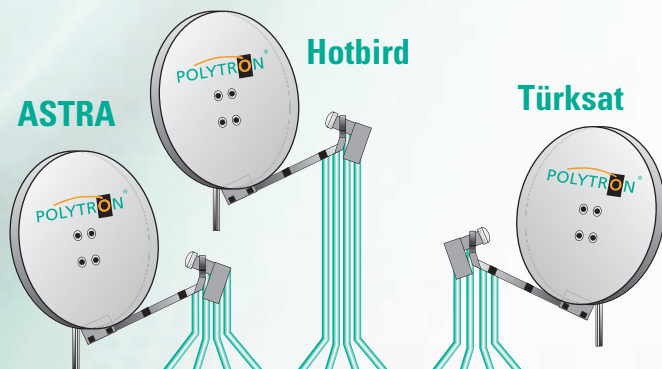

QAM 12: Umsetzung von DVB-S/S2-Transpondern in DVB-C Kanäle

Die QAM 12 ist auch als Variante ohne Eingangsverteilerfeld erhältlich. Die Transponder verschiedener Satelliten können den Tunern direkt zugeführt werden.

QAM 12
Artikel-Nr. 5552010
Technische Daten auf Seite 7.

- DVB-S & DVB-S2 QPSK & 8PSK Empfang
- MPEG2 & MPEG 4 SD & HD kompatibel
- Ausgangskanäle frei wählbar zwischen 112–862 MHz
- Nachbarkanaltauglich
- Pegeldämpfung 0–12 dB
- Integrierte LNB-Spannungsvorsorgung
- Temperaturgesteuerte Lüfter