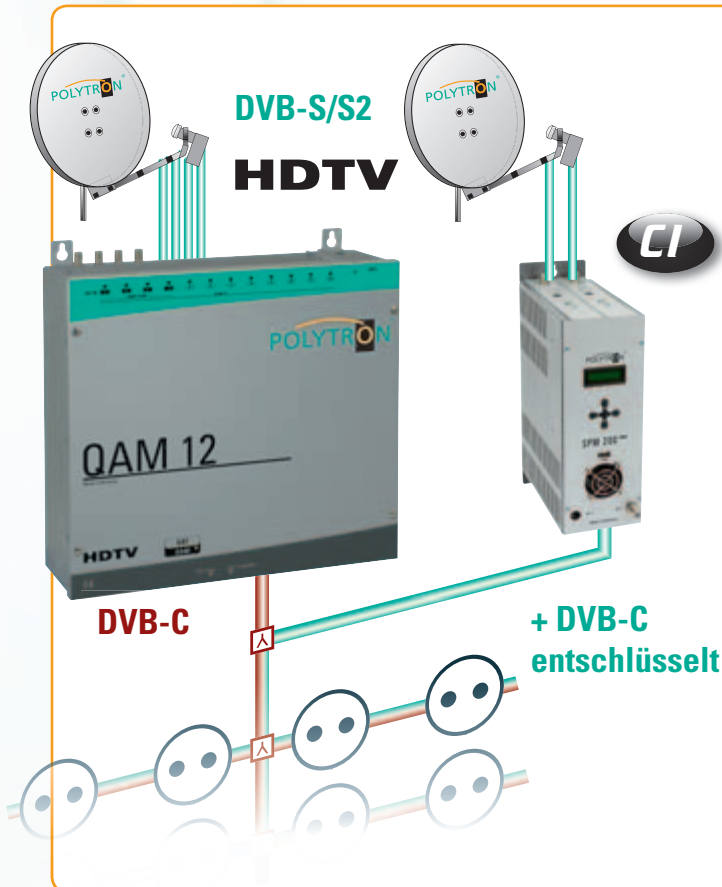

QAM 12 EM + SPM 200-S2C

54 digitale deutschsprachige + entschlüsselte Programme

„Wenn Sie im Verteilnetz auch Programme anbieten möchten, die zentral entschlüsselt werden sollen, bietet sich diese Lösung an.“

12x DVB-S/S2
↓
12x DVB-C

+

2x DVB-S/S2
↓
2x DVB-C

Die beiden in der Grundeinheit SPM 200 digital eingesetzten **SPM-S2C-Module** wandeln je einen DVB-S2 oder DVB-S Transponder in einen DVB-C Kanal um.

Mit dem integrierten **CI-Slot** und einem entsprechenden CAM-Modul mit Smartkarte können mehrere Programme gleichzeitig entschlüsselt werden.