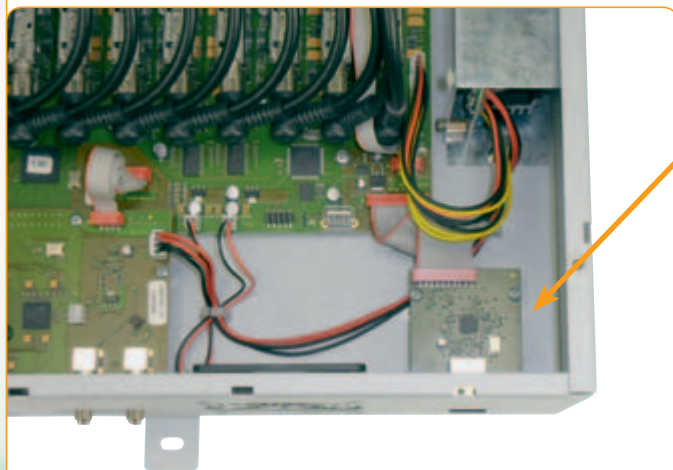

QAM Administration via Internet / LAN!

Rüsten Sie mit nur wenigen Handgriffen eine LAN-Steuerung für die QAM 8 EM, QAM 12 und QAM 12 EM nach.

QAM LAN
Artikel-Nr. 5552030

NEU

Einfach in die QAM 8 EM, QAM 12 bzw. QAM 12 EM einbauen, anschließen und die LAN-Verbindung nutzen!

Ansicht von oben

Geräteunterseite

RJ-45 Buchse

QAM 12: Umsetzung von DVB-S/S2-Transpondern in DVB-C Kanäle

Die QAM 12 ist auch als Variante ohne Eingangsverteilerfeld erhältlich. Die Transponder verschiedener Satelliten können den Tunern direkt zugeführt werden.