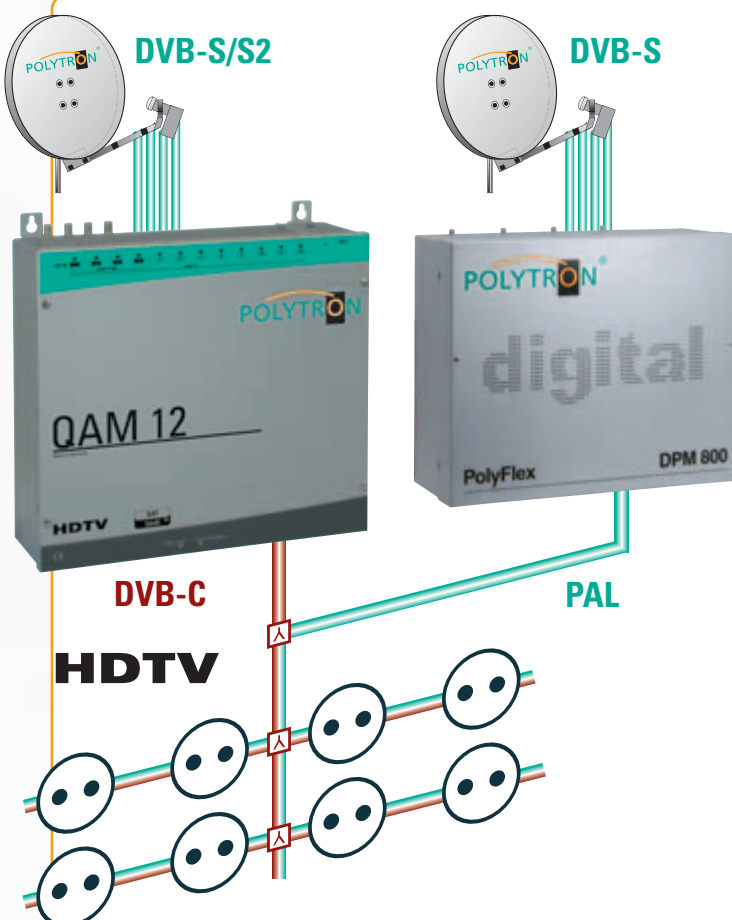

Installation

Die Installation der Anlage geht schnell und einfach. Die Kopfstellen besitzen ein integriertes Eingangsverteilsfeld, so dass lediglich 4 SAT-Ebenen angeschlossen werden müssen, die automatisch auf 12 bzw. 8 Tuner verteilt werden. Die Anlagen sind auf die deutschsprachigen Standardprogramme vorprogrammiert. Die QAM 12 EM hat zusätzlich die vier wichtigsten HD-Transponder gespeichert. Bei Verwendung der Vorprogrammierung sind keine weiteren Einstellungen nötig. Eine Umprogrammierung ist jederzeit ganz einfach per Laptop möglich, kann abgespeichert und auf andere Anlagen übertragen werden.

20x DVB-S/S2
20x DVB-C

QAM 12 EM

inklusive fremdsprachige Programme
 „Um die QAM 12 EM mit mehreren Satelliten zu nutzen, können weitere Transponder den Tunern auch direkt zugeführt werden.“

Im Bild links sind 8 Tuner über die SAT-Eingangsmatrix angeschlossen. Zusätzlich sind zwei Ebenen eines anderen Satelliten mit dem Verteiler FVS 3P angeschlossen.

12x DVB-S/S2
12x DVB-C

QAM 12 EM + SPM 200-S2C

54 digitale deutschsprachige + entschlüsselte Programme

„Wenn Sie im Verteilnetz auch Programme anbieten möchten, die zentral entschlüsselt werden sollen, bietet sich diese Lösung an.“

12x DVB-S/S2
↓
12x DVB-C

+

2x DVB-S/S2
↓
2x DVB-C

Die beiden in der Grundeinheit SPM 200 digital eingesetzten **SPM-S2C-Module** wandeln je einen DVB-S2 oder DVB-S Transponder in einen DVB-C Kanal um.

Mit dem integrierten **CI-Slot** und einem entsprechenden CAM-Modul mit Smartkarte können mehrere Programme gleichzeitig entschlüsselt werden.