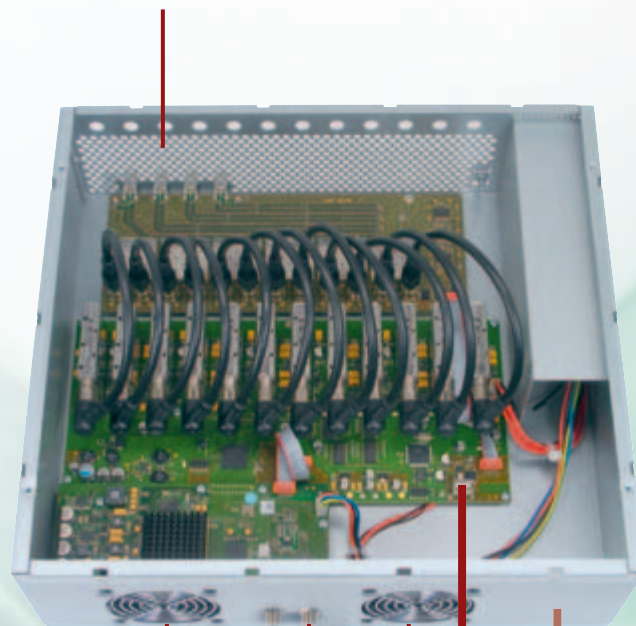

Installation

Die Installation der Anlage geht schnell und einfach. Die Kopfstellen besitzen ein integriertes Eingangsverteilsfeld, so dass lediglich 4 SAT-Ebenen angeschlossen werden müssen, die automatisch auf 12 bzw. 8 Tuner verteilt werden. Die Anlagen sind auf die deutschsprachigen Standardprogramme vorprogrammiert. Die QAM 12 EM hat zusätzlich die vier wichtigsten HD-Transponder gespeichert. Bei Verwendung der Vorprogrammierung sind keine weiteren Einstellungen nötig. Eine Umprogrammierung ist jederzeit ganz einfach per Laptop möglich, kann abgespeichert und auf andere Anlagen übertragen werden.

HDTV

SAT ZF

112–862 MHz
DVB-C

QAM 8 EM:
4 SAT Eingänge für 8 unabhängige Tuner

QAM 12 EM:
4 SAT Eingänge für 12 unabhängige Tuner

Temperatur gesteuerte Lüfter

Ausgang 112–862 MHz

USB

20x DVB-S/S2
20x DVB-C

QAM 12 EM

inklusive fremdsprachige Programme
 „Um die QAM 12 EM mit mehreren Satelliten zu nutzen, können weitere Transponder den Tunern auch direkt zugeführt werden.“

Im Bild links sind 8 Tuner über die SAT-Eingangsmatrix angeschlossen. Zusätzlich sind zwei Ebenen eines anderen Satelliten mit dem Verteiler FVS 3P angeschlossen.

12x DVB-S/S2
↓
12x DVB-C

+

2x DVB-S/S2
↓
2x DVB-C

Die beiden in der Grundeinheit SPM 200 digital eingesetzten **SPM-S2C-Module** wandeln je einen DVB-S2 oder DVB-S Transponder in einen DVB-C Kanal um.

Mit dem integrierten **CI-Slot** und einem entsprechenden CAM-Modul mit Smartkarte können mehrere Programme gleichzeitig entschlüsselt werden.