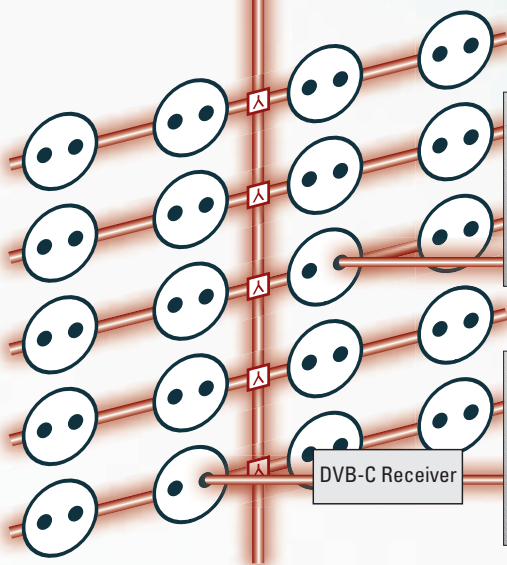

HDTV

SAT ZF

112–862 MHz
DVB-C